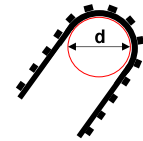

Curvatura - Bending  
IP30 = d 30 mm.  
IP52 = d 30 mm.

**VANTAGGI:**

1. Strip LED flessibile 30W per la decorazione luminosa, illuminazione e retro illuminazione
2. LED 2835 SMD alta efficienza e basso decadimento luminoso
3. Data di produzione stampata per la tracciabilità del prodotto

**NOTE:**

Questo prodotto non è adatto all'esposizione diretta ai raggi UV della luce solare  
Do not install this product to direct exposure of sunlight UV rays

**TECHNICAL OPERATING DATA**

LED per metro - LED per meter	60 pcs	Tensione di alimentazione - Operating Voltage	DC 12V
Lunghezza x Larghezza - Length x Width	5000 mm. x 8 mm.	Consumo Strip 5 m. - Power consumption 5m. strip	30 W.
Lunghezza massima - maximum length strip connectable	5 m.	Passo LED - LED Pitch	16,67 mm.
Taglio strip - LED Strip subdivision	50 mm. (3 LEDs)	No. Strip per confezione - No. LED strip per Pack	1
Temperatura esercizio - Operating Temp. Range	-30 C° ~ +50 C°	Angolo del flusso luminoso - Beam angle	120°
Temperatura stoccaggio - Storage Temp. Range	-30 C° ~ +60 C°	CRI - Color Rendering Index	80
Lunghezza fili 20AWG - Wires Length 20AWG	150 mm.	Tipologia LED - LED Package	2835 - PLCC2