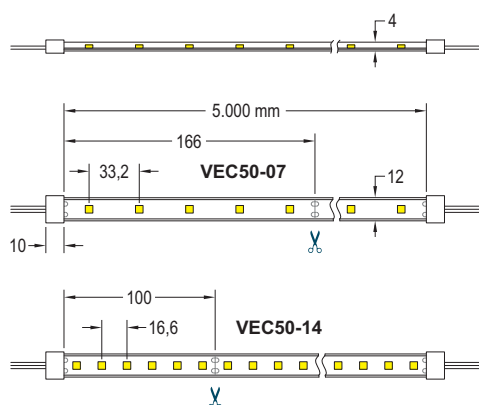

eLED VECTRA-50

Flexible LED strip for outdoor lighting. IP65
Tira LED flexible para uso exterior. IP65

Tª color / Colour temp.

RGB	Red Rojo	Green Verde	Blue Azul	Yellow Amarillo

Protection IP65.

Fast and Easy to stick with 3M adhesive back.

Working Temperature Range: -20°C to 40°C.

Wire length: 200 mm.

Packaging and weight pag. 238 and
www.elt.es/productos/packaging/ELT.pdf
Instructions manual on
www.elt.es/productos/inst_manual.html

Protección IP65.

Equipado con cinta adhesiva 3M para una fácil y rápida instalación.

Rango de temperaturas de funcionamiento: -20°C a 40°C.

Longitud de los cables: 200 mm.

Embalaje y peso pag. 238 y
www.elt.es/productos/embalaje/ELT.pdf
Manual de instrucciones:
www.elt.es/productos/manual_instrucciones.html

Technical characteristics / Características técnicas

	Ref. No.	Colour Color	DC Voltage Tensión DC	Temp. Color wave length Temp. color long. onda	LED units meter Ud. LED metro	IP	Power meter Potencia por metro	Luminous efficacy meter Eficiencia luminosa metro	Luminous efficacy watt Eficiencia luminosa vatio	Wide Ancho	mm	pcs.	Meters per reel Metros por rollo
			V				W/m	lm/m*	lm/W	A/mm	mm	pcs.	m
eLED VEC50-07-RE-24V-IP65	9955080		24	620-630	30	65	7	140	20	12	166	5	5
eLED VEC50-07-GR-24V-IP65	9955081		24	520-525	30	65	7	378	54	12	166	5	5
eLED VEC50-07-BL-24V-IP65	9955082		24	465-470	30	65	7	84	12	12	166	5	5
eLED VEC50-07-YE-24V-IP65	9955083		24	588-593	30	65	7	105	15	12	166	5	5
eLED VEC50-07-RGB-24V-IP65	9955084		24	RGB	30	65	7	161	23	12	166	5	5
eLED VEC50-14-RGB-24V-IP65	9955085		24	RGB	60	65	14	294	21	12	100	6	5