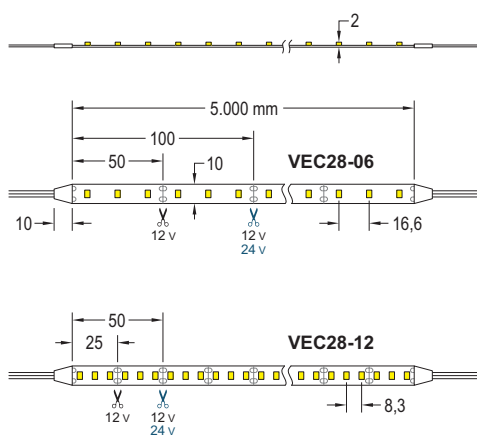

eLED VECTRA-28

Flexible LED strip for indoor lighting. IP20
Tira LED flexible para uso interior. IP20

T^a color / Colour temp.

2200 K	2700 K	3000 K	4200 K	6500 K
Extra warm white Blanco muy cálido	Warm white Blanco cálido	Warm white Blanco cálido	Neutral white Blanco neutro	Cool white Blanco frío

Protection IP20.

Fast and Easy to stick with 3M adhesive back.

Working Temperature Range: -20°C to 40°C.

Wire length: 200 mm.

Packaging and weight pag. 238 and
www.elt.es/productos/packaging_ELTPDF
Instructions manual on
www.elt.es/productos/inst_manual.html

Protección IP20.

Equipado con cinta adhesiva 3M para una fácil y rápida instalación.

Rango de temperaturas de funcionamiento: -20°C a 40°C.

Longitud de los cables: 200 mm.

Embalaje y peso pág. 238 y
www.elt.es/productos/embalaje_ELTPDF
Manual de instrucciones:
www.elt.es/productos/manual_instrucciones.html

Technical characteristics / Características técnicas

	Ref. No.	Colour Color	DC Voltage Tension DC	Colour temp. T^a, color	LED units meter Ud. LED metro	IP	Power meter Potencia por metro	Luminous efficacy meter Eficiencia luminosa metro	Luminous efficacy watt Eficiencia luminosa vatio	CRI	Wide Ancho	∠	Meters per reel Metros por rollo									
														V	K	W/m	lm/m*	lm/W	A/mm	mm	pcs.	m
eLED VEC28-06-865-12V	9955060		12	6500	60	20	6	630	105	>80	10	50	3	5								
eLED VEC28-06-842-12V	9955061		12	4200	60	20	6	580	96	>80	10	50	3	5								
eLED VEC28-06-830-12V	9955062		12	3000	60	20	6	540	90	>80	10	50	3	5								
eLED VEC28-06-865-24V	9955063		24	6500	60	20	6	660	110	>80	10	100	6	5								
eLED VEC28-06-842-24V	9955064		24	4200	60	20	6	600	100	>80	10	100	6	5								
eLED VEC28-06-830-24V	9955065		24	3000	60	20	6	570	95	>80	10	100	6	5								
eLED VEC28-06-827-24V	9955066		24	2700	60	20	6	550	92	>80	10	100	6	5								
eLED VEC28-06-822-24V	9955067		24	2200	60	20	6	520	87	>80	10	100	6	5								
eLED VEC28-12-865-12V	9955070		12	6500	120	20	12	1280	106	>80	10	25	3	5								
eLED VEC28-12-842-12V	9955071		12	4200	120	20	12	1180	98	>80	10	25	3	5								
eLED VEC28-12-830-12V	9955072		12	3000	120	20	12	1160	96	>80	10	25	3	5								
eLED VEC28-12-865-24V	9955073		24	6500	120	20	12	1230	102	>80	10	50	6	5								
eLED VEC28-12-842-24V	9955074		24	4200	120	20	12	1160	97	>80	10	50	6	5								
eLED VEC28-12-830-24V	9955075		24	3000	120	20	12	1120	93	>80	10	50	6	5								
eLED VEC28-12-827-24V	9955076		24	2700	120	20	12	1100	92	>80	10	50	6	5								
eLED VEC28-12-822-24V	9955077		24	2200	120	20	12	1030	86	>80	10	50	6	5								

Values tested on 1 m. LED strips / Valores testados en tiras LED de 1 m.

* Tolerance range for power and lm/m: ±10% / Rango de tolerancia potencia y lm/m: ±10%

Logistical data / Datos logísticos - P. 238

	Net unit weight Peso neto unitario	Units per box Unidades por caja
eLED VEC28	0,130 Kg	20 uds.

Accesorios / Accessories

Advised to mount on an aluminium profile. See LED profiles from page 170
Recomendado instalación con perfil disipador de aluminio. Ver perfiles a partir de la página 170